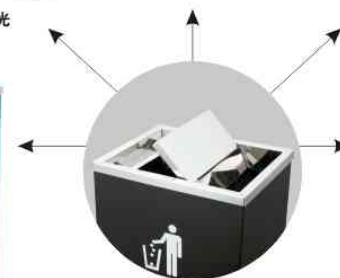

A9 方圆座地果皮箱
DUSTBIN
Size:(\varnothing)270mm × (H)620mm

砂光

黄色

墨绿

蓝色

A34-E 方形翻盖果皮箱
DUSTBIN
Size:(L)305mm × (W)245mm × (H)610mm

钢头蓝身

钢头红身

砂光不锈钢

钢头皮身

A18 椭圆锥体烟灰盅
DUSTBIN
Size:(L)400mm × (W)230mm × (H)680mm