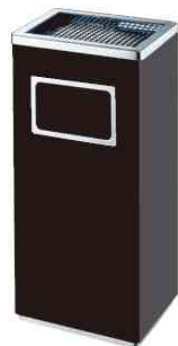

A50 喷塑斜角果皮箱  
DUSTBIN  
Size:(L)320mm × (W)250mm × (H)650mm

A60 喷塑座地果皮箱  
DUSTBIN  
Size:(L)320mm × (W)260mm × (H)645mm

A2 镜面四角座地果皮箱  
DUSTBIN  
Size:(L)270mm × (W)270mm × (H)685mm

不锈钢

钢头黑色

钢头墨绿色

A34-B 型圆角方形果皮箱  
DUSTBIN  
Size:(L)240mm × (W)240mm × (H)620mm

A59 斜角黑条座地果皮箱  
DUSTBIN  
Size:(L)320mm × (W)260mm × (H)645mm

钢头黑色  
A34-A 圆角长方形果皮箱  
DUSTBIN  
Size:(L)300mm × (W)240mm × (H)620mm

A61 斜角黑条座地果皮箱  
DUSTBIN  
Size:(L)320mm × (W)260mm × (H)645mm

蓝色

A34-C 型圆角方形果皮箱  
DUSTBIN  
Size:(L)240mm × (W)240mm × (H)620mm

新款纵向投进口  
Newly vertical  
throwing way

黄色

拉丝不锈钢

钢头墨绿色

拉丝不锈钢

黑色

镜面不锈钢