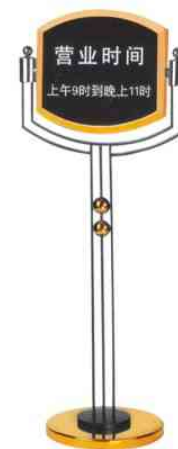

B37 立面礼宾牌(双面)  
SIGN STAND  
Size:(L)450mm × (W)350mm × (H)1250mm

B58 木制礼宾牌(双面)  
云石底座  
SIGN STAND  
Size:(L)320mm × (W)420mm × (H)1200mm

B18 菱角平座指示牌  
SIGN STAND  
Size:(L)625mm × (W)510mm × (H)1280mm

B68 大堂双面温馨提示牌(配伞袋)  
SIGN STAND  
Size:(L)240mm × (W)320mm × (H)1200mm

B30 寻人指示牌  
SIGN STAND  
Size:(L)400mm × (W)210mm × (H)400mm

B66 金珠指示牌  
SIGN STAND  
Size:(L)390mm × (W)360mm × (H)1250mm

B29 方向指示牌  
SIGN STAND  
Size:(L)550mm × (W)200mm × (H)1240mm

B38-B 菱角立面礼宾牌  
SIGN STAND  
Size:(L)450mm × (W)350mm × (H)1300mm

B38-A 菱角斜面礼宾牌  
SIGN STAND  
Size:(L)450mm × (W)350mm × (H)1300mm

B33 豪华型礼宾牌  
SIGN STAND  
Size:(L)420mm × (W)300mm × (H)1200mm

UN-FOLDING