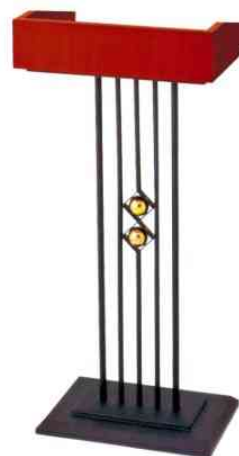

J-51 演讲台  
PODIUM  
Size:(L) 620mm × (W)420mm × (H) 1160mm

J-55 演讲台  
PODIUM  
Size:(L) 695mm × (W)500mm × (H) 1210mm

J-10 演讲台  
PODIUM  
Size:(L) 600mm × (W)400mm × (H) 1070mm

J-2 演讲台  
PODIUM  
Size:(L) 630mm × (W)480mm × (H) 1160mm

J2-B 演讲台  
PODIUM  
Size:(L) 640mm × (W)530mm × (H) 1160mm

J-52 演讲台  
PODIUM  
Size:(L) 740mm × (W)480mm × (H) 1130mm

J-53 演讲台  
PODIUM  
Size:(L) 760mm × (W)530mm × (H) 1150mm

J-5 演讲台  
PODIUM  
Size:(L) 590mm × (W)430mm × (H) 1170mm

J-12 演讲台  
PODIUM  
Size:(L)770mm × (W)600mm × (H) 1100mm