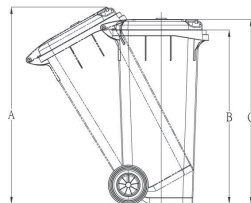

240
L

GEO 240

GEO Garbage

Size: 760 x 590 x 1,065 (mm)
30 x 23-1/4 x 42 (inch)

Vol.: 240 L
3 pcs / 18.65 cuft
40 ft / 327 pcs

Packed in loose pack

Bar code no. 489 1729 82400 0

240
L

GEO 240E

Step-on GEO Garbage

Size: 760 x 615 x 1,065 (mm)
30 x 24-1/4 x 42 (inch)

Vol.: 240 L
3 pcs / 18.7 cuft
40 ft / 327 pcs

Packed in loose pack

Bar code no. 489 1729 82401 7

660
L

GEO 660

GEO Garbage

Size: 1,400 x 790 x 1,240 (mm)
55-1/8 x 31-1/8 x 48-3/4 (inch)

Vol.: 660 L
3 pcs / 69.44 cuft
40 ft / 87 pcs

Packed in loose pack

Bar code no. 489 1729 86600 0

2 Wheel

4 Wheel

(mm)